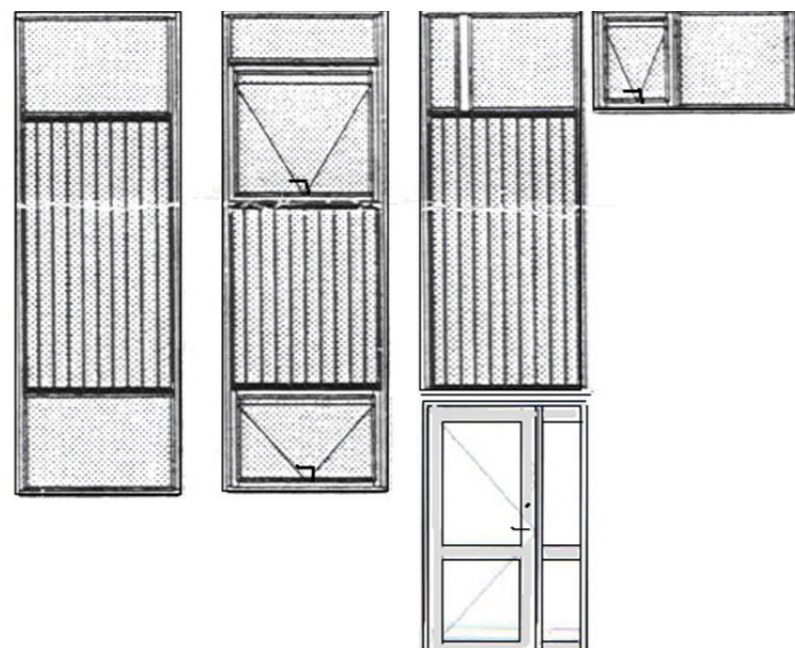

Kontakt Tømrermester Bjarne Kahr Hansen for et uforpligtende besøg.

Tlf. nr.: 43 96 60 63

E-mail: BH@BHBYG.DK

KPK NORDFACADE - Indgangssiden

FORÅRSTILBUD 2020

Alle elementer leveres fra KPK Døre & Vinduer A/S. Færdigmalet kernetræ inkl. 2 lags Lavenergi Termoruder. Energi B. KPK Døre & Vinduer A/S yder 10 års garanti.

Bestil inden den 31. marts 2020 og få yderligere Forårssrabat

Hele indgangssiden Kr. 70.000,-

4 store vinduespartier som tegning
nyt Hoveddørsparti med råglas
og 3 punktslås med Hagekølver,
Stål greb rosetter og cylinder/vrider.