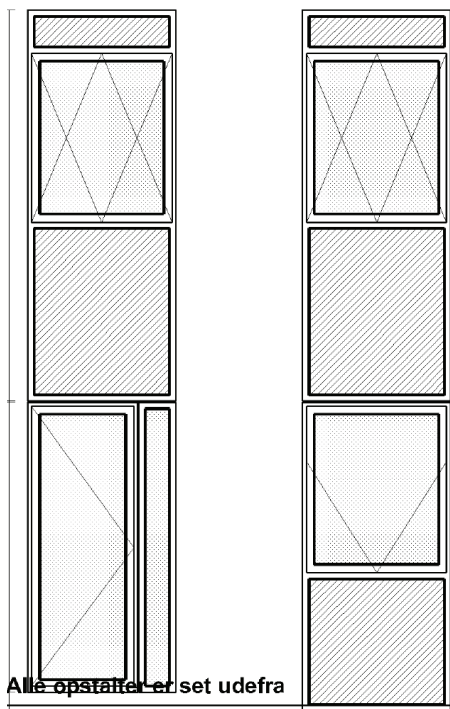

## VELFAC Ribo Alu - Facaden der Aldrig skal males

Spar tid, kræfter og penge på vedligeholdelsen af dine vinduer. Med VELFAC Ribo vinduer i træ/alu får du holdbart dansk design med minimal vedligeholdelse. Med Aluminium på ydersiden skal vinduerne Aldrig males.