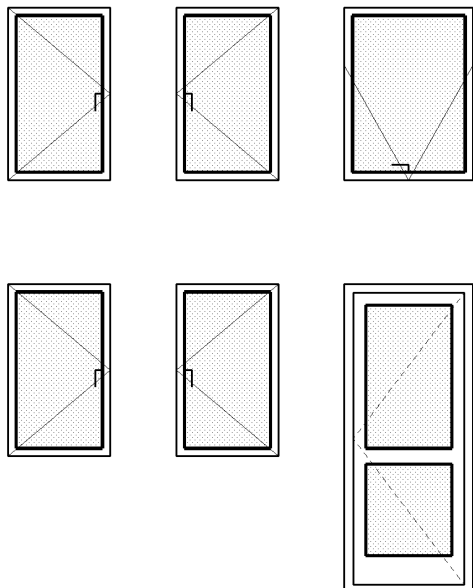

VELFAC 200 ENERGY har 48 mm 3-lags A-mærket engerirude .

Hele indgangssiden

VELFAC 200 Energy: kr. 49.500,-
3-lags lavenergiruder; energi A

4 stk. sidehængte vinduer og
1 stk. topstyret vindue.

Ny hoveddør med satin-glas og
3-punktslås med VELFAC greb,
rosetter og cylinder/vrider.