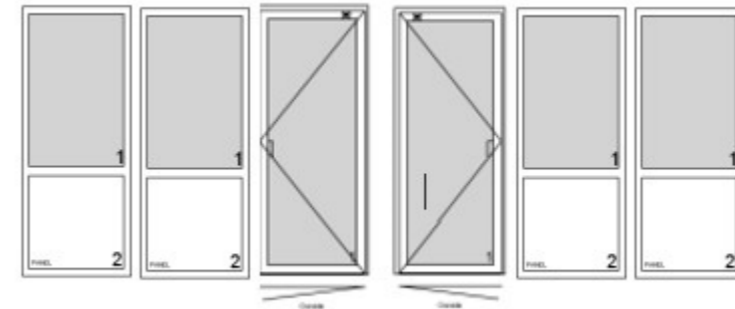

VELFAC RIBO FACADE - Havesiden

- Smukke vinduer med masser af fordele - **Spar på varmen!**

Luk lyset ind & bevar det oprindelige udtryk

Med **VELFAC Ribo** får du en smuk, energirigtig vinduesløsning kendetegnet ved en traditionel karm/ramme konstruktion. Serien byder på en flot finish, god isoleringsevne og et holdbart resultat på alle områder.