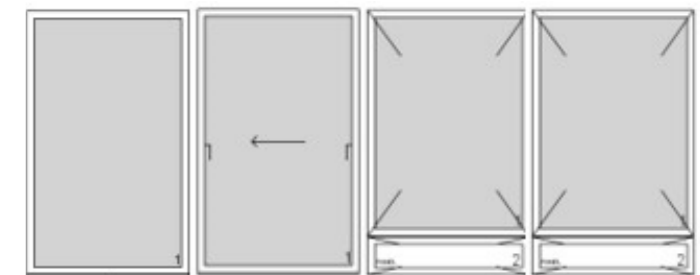

Facade 1. sal Kr. 57.500,-

2 Terrassedøre med greb og bremse
4 Vinduespartier med isolerede brystninger

Aluminium udvendigt Kr. 3.500,-

Solglas SKN 176 Kr. 3.750,-

Vindue der kan åbnes pr. stk. Kr. 1.500,-

Klikventil Kr. 350,-

Facade stue Kr. 46.000,-

1 Dobbelt Terrassedør med greb og bremse
2 Vinduespartier med isolerede brystninger
1 Vindue med fast glas

Aluminium udvendigt Kr. 3.500,-

Lås på Terrassedør Kr. 350,-

Klikventil Kr. 350,-

ALTERNATIV Facade stue Kr. 58.500,-

Velfac 200 Energy Skydedørsparti
Velfac 200 Energy Vinduespartier med isolerede brystninger

Aluminium udvendigt er inklusiv.

Lille lås på Skydedør Kr. 750,-

Klikventil Kr. 350,-