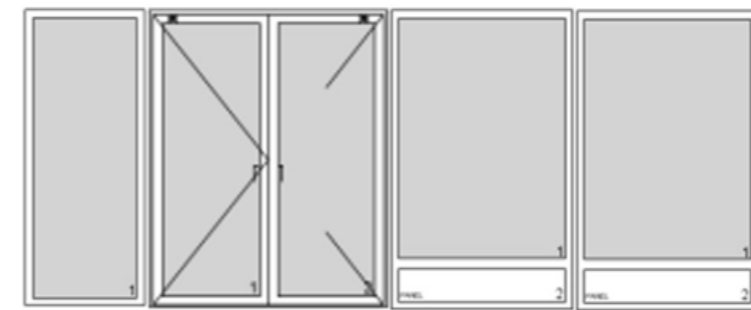

VELFAC RIBO FACADE - Havesiden

- Smukke vinduer med masser af fordele - **Spar på varmen!**

Luk lyset ind & bevar det oprindelige udtryk

Med **VELFAC Ribo** får du en smuk, energirigtig vinduesløsning kendetegnet ved en traditionel karm/ramme konstruktion. Serien byder på en flot finish, god isoleringsevne og et holdbart resultat på alle områder.