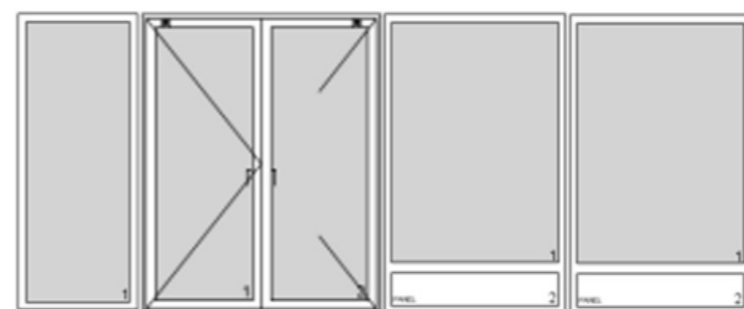

Elementerne fra **VELFAC Ribo** er færdigmalet kernetræ eller færdigmalet kernetræ med Aluminium udvendigt, **som aldrig skal males.**

Inkl. 3 lags Lavenergi Termoruder. Energi A. Samt sikkerhedspakke mod indbrud.

VELFAC A/S yder 5 års garanti og med aluminium udvendig 10 års garanti.

Bestil inden den 1. maj og få yderligere rabat på Kr. 2.500 inkl. Moms pr. facade

Indgangssiden med Hoveddør Kr. 40.500,-
3 vinduer som tegning
ny Hoveddør med råglas
og 3 punktslås
Stål greb rosetter og cylinder/vrider.

Aluminium udvendigt Kr. 3.000,-

Indgangssiden uden Hoveddør Kr. 26.500,-
3 vinduer som tegning

Hoveddør alene Kr. 16.500,-

Klikventil Kr. 400,-

Tofags sidehængt Vindue +Kr. 2.000,-

Der er selvfølgelig mulighed for alle andre dørtyper

Kontakt Bjarne for et uforpligtende besøg tlf. nr. 43 96 60 63

Soldæmpende Glas - SKN176

Med soldæmpende glas SKN 176 vil man opnå et mere behageligt indeklima men stadig få glæde af det flotte lysindfald fra de nye vinduer. Det er næsten som at se igennem en almindelig rude, men den reflekterer op til **62 %** af solens varme.

Alle priser er inklusiv levering, montering og moms.
Samt afslutning udvendigt med fuge og indvendigt med lister.

Bemærk tilbuddene indeholder levering, montering samt bortkørsel af affald.
Bemærk tilbuddene indeholder ikke eventuelt VVS arbejde vedr. radiatorer, el, tele eller maler arbejde.
Forbehold: rigelig plads for arbejdets udførelse og brugbare adgangsforhold.

- Smukke vinduer med masser af fordele - **Spar på varmen!**

Luk lyset ind & bevar det oprindelige udtryk

Med **VELFAC Ribo** får du en smuk, energirigtig vinduesløsning kendetegnet ved en traditionel karm/ramme konstruktion. Serien byder på en flot finish, god isoleringsevne og et holdbart resultat på alle områder.

Facade 1. sal Kr. 60.000,-