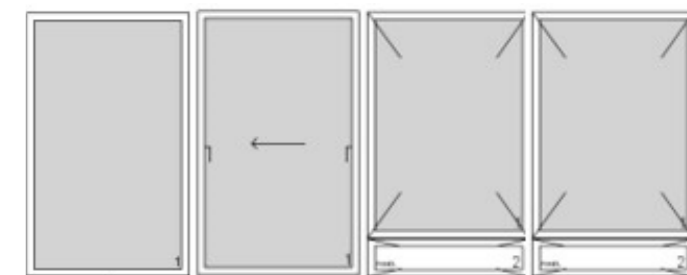

Facade 1. sal Kr. 60.000,-

2 Terrassedøre med greb og bremse
4 Vinduespartier med isolerede brystninger

Aluminium udvendigt Kr. 4.000,-

Solglas SKN 176 Kr. 3.950,-

Vindue der kan åbnes pr. stk. Kr. 1.500,-

Klikventil Kr. 400,-

Facade stue Kr. 48.500,-

1 Dobbelt Terrassedør med greb og bremse
2 Vinduespartier med isolerede brystninger
1 Vindue med fast glas

Aluminium udvendigt Kr. 4.000,-

Lås på Terrassedør Kr. 350,-

Klikventil Kr. 400,-

ALTERNATIV Facade stue Kr. 58.500,-

Velfac 200 Energy Skydedørsparti
Velfac 200 Energy Vinduespartier med isolerede brystninger

Aluminium udvendigt er inklusiv

Lille lås på Skydedør Kr. 750,-

Klikventil Kr. 400,-