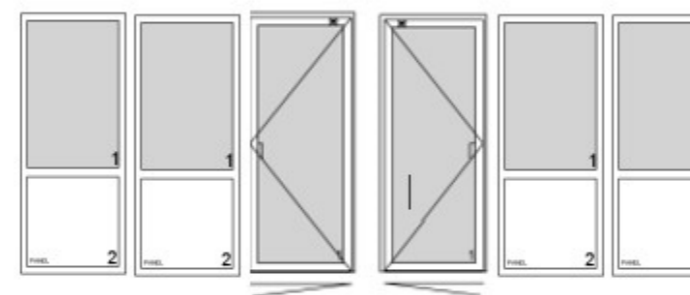

NY VELFAC FACADE 1. SAL

Pris inkl. montering og moms **Kr. 57.500,-
med forårssrabat**

eller **Kr. 799 pr. måned** - se mere på bagsiden