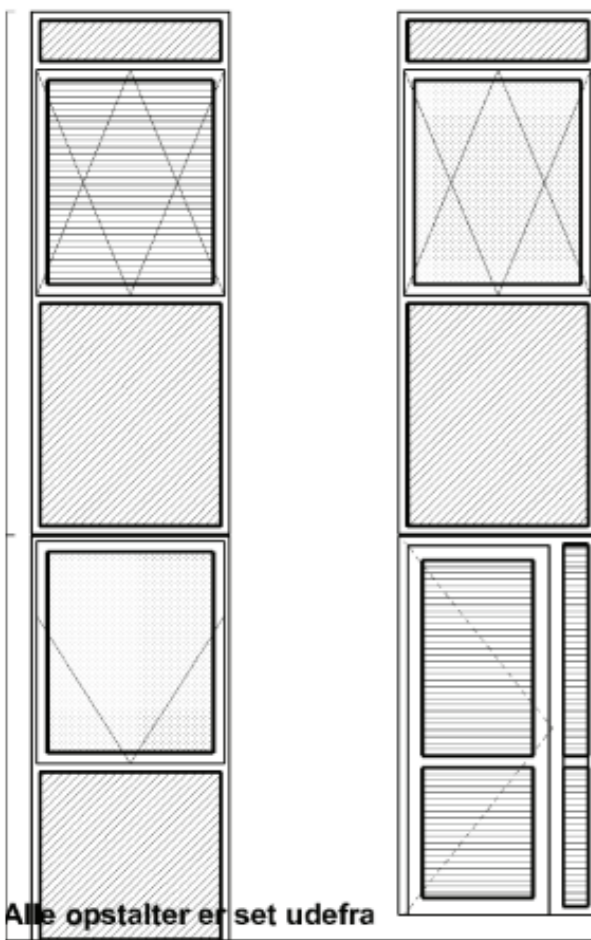

Indgangssiden

Kr. 84.000,-

Nye Facadepartier
Med vendbare vinduer på 1 sal.
Topstyret vindue i køkken
Satinglas i badeværelse
Hoveddørs parti med Satinglas og
3 punktslås med Stålgreb,
Rosetter og Cylinder/vrider