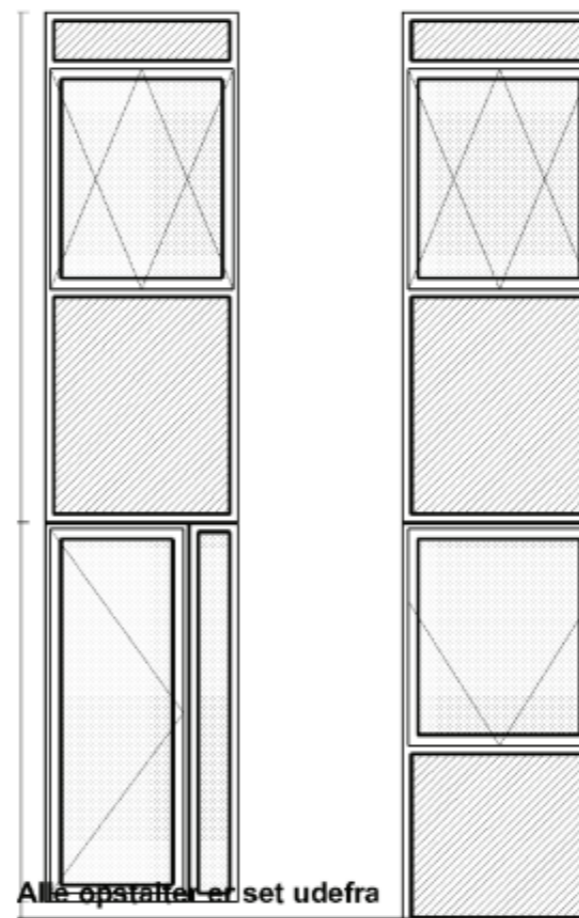

Hele Havesiden

Kr. 81.000,-

Nye Facadepartier
Med vendbare vinduer på 1 sal.
Topstyret vindue i stuen
Terrassedørsparti med
3 punktslås, paskvilgreb og Bremse.

Klikventil

Kr. 400,-

Solglas 1. sal. pr. vindue

Kr. 750,-

Terrassedørsparti Alene

Kr. 18.000,-

Lås på Terrassedør

Kr. 350,-

Alle opstalter er set udefra