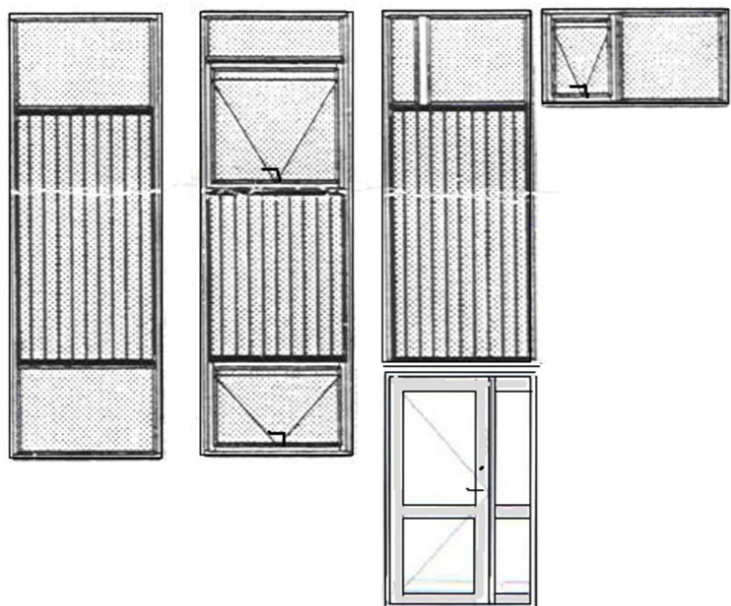

Kontakt Tømrermester Bjarne Kahr Hansen for et uforpligtende besøg.

Tlf. nr.: 43 96 60 63 - E-mail: BH@BHBYG.DK

KPK NORDFACADE - Indgangssiden

FORÅRSTILBUD 2019

Alle elementer leveres fra KPK Døre & Vinduer A/S. Færdigmalet kernetræ inkl. Lavenergi Termoruder. Energi B. KPK Døre & Vinduer A/S yder 10 års garanti.

Bestil inden den 30. april 2019 og få yderligere Forårssrabat!

Hele indgangssiden kr. 65.000,-

4 store vinduespartier som tegning
Inkl. 3 stk. Klikventil,
nyt Hoveddørsparti med råglas
og 3 punktslås med Hagekolver,
Stål greb rosetter og cylinder/vrider.